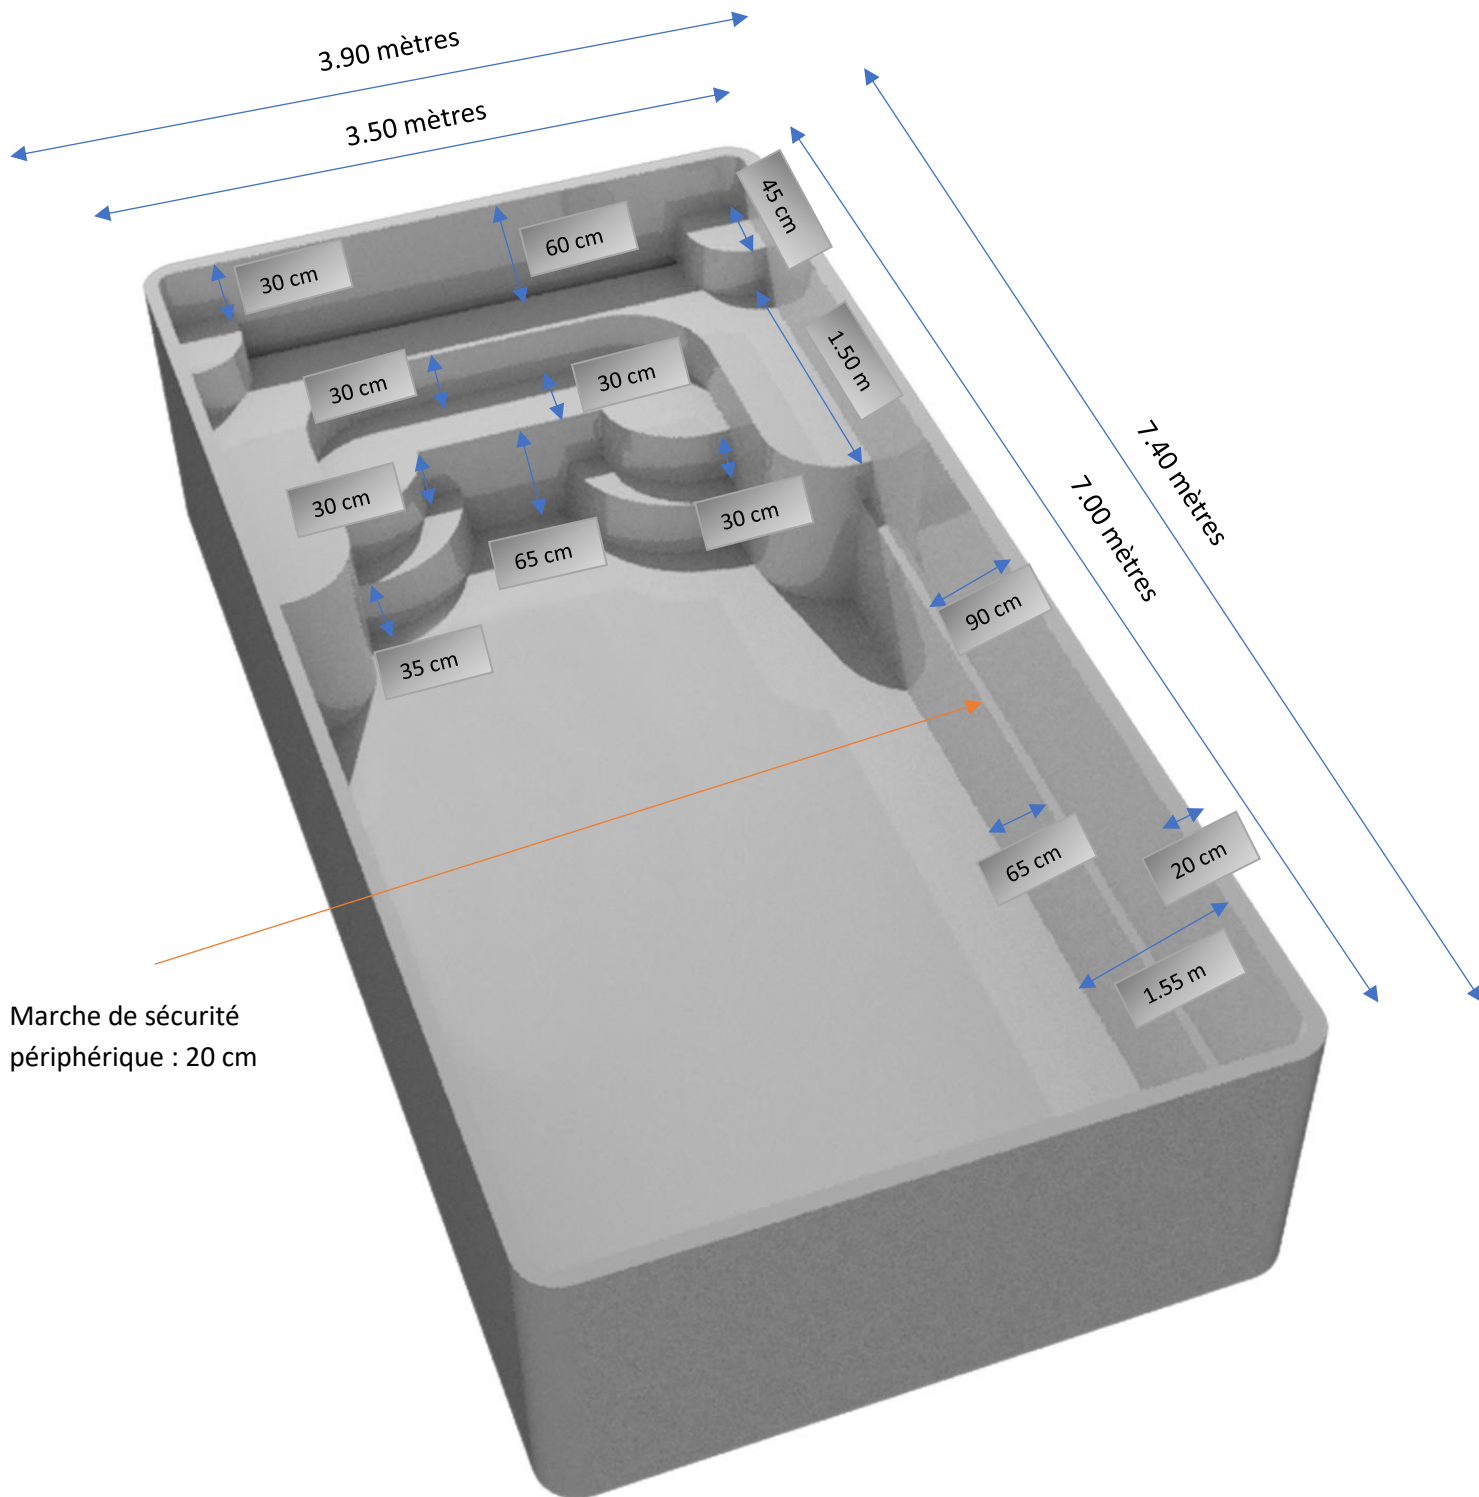

# Piscine Noirmoutier

Marche de sécurité  
périphérique : 20 cm