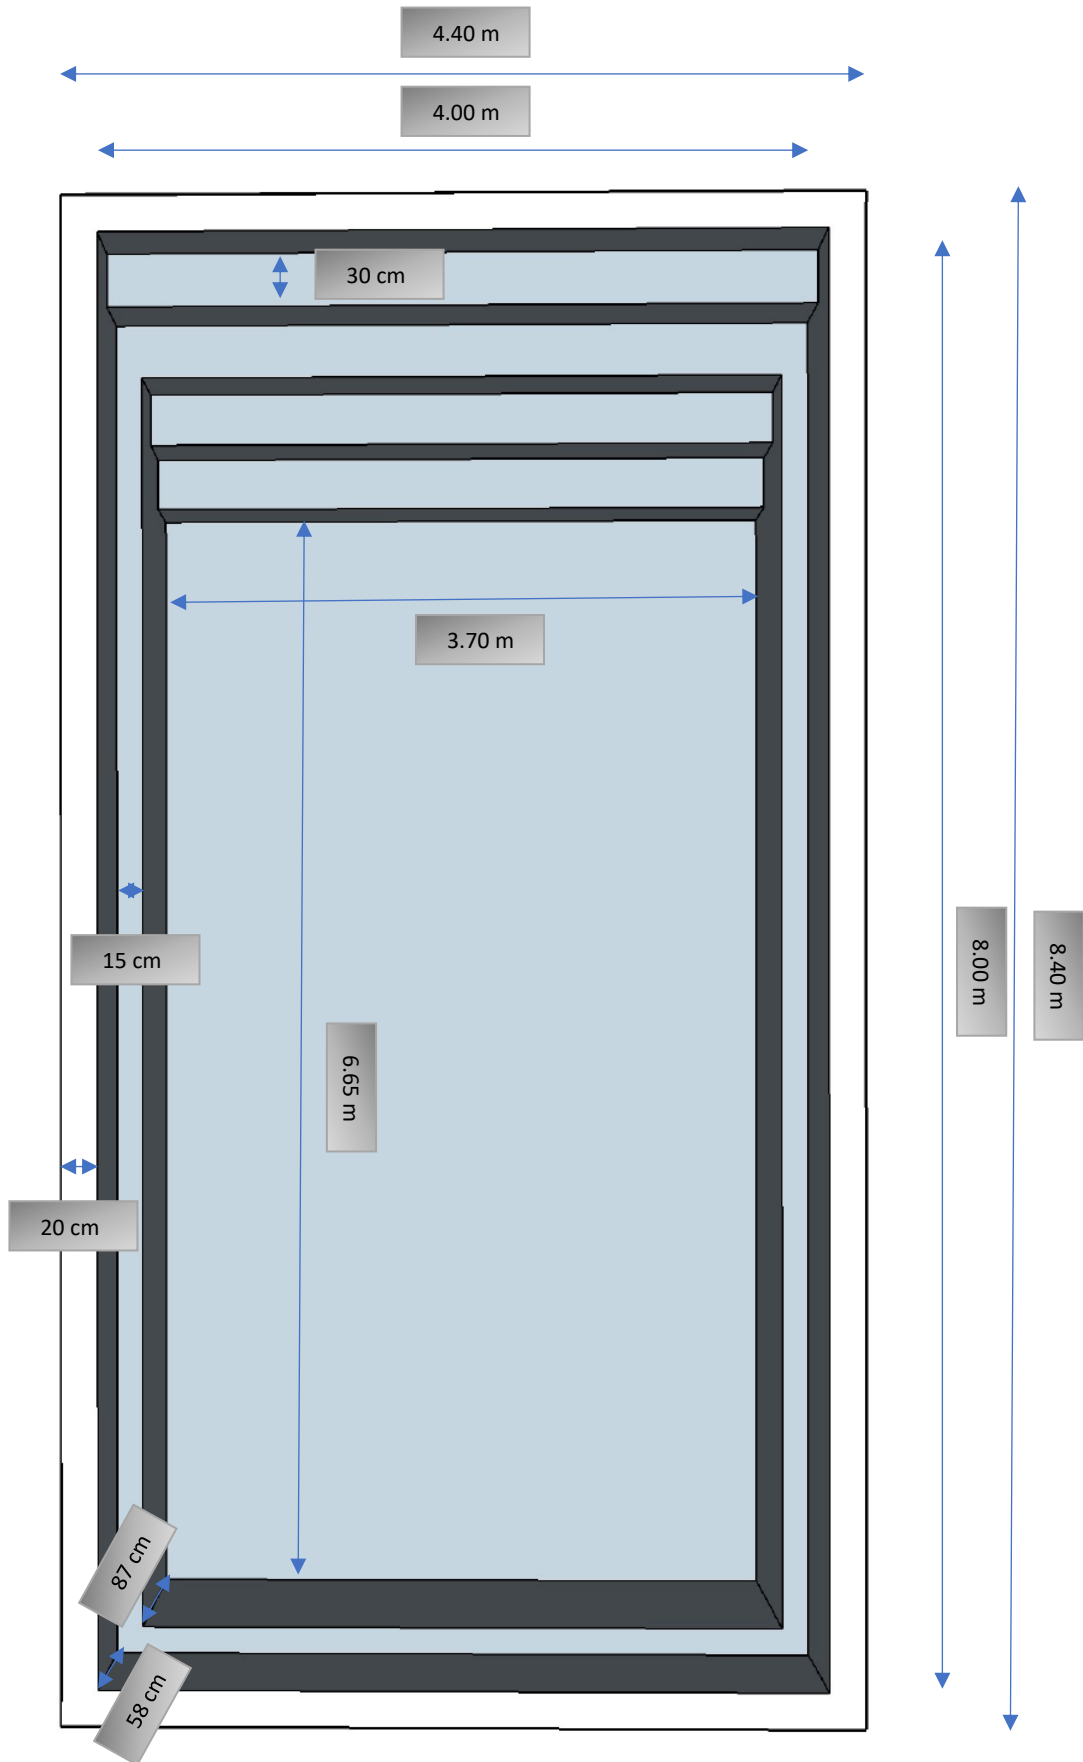

# Piscine Belle-Ile

Profondeur des marches : 29 cm