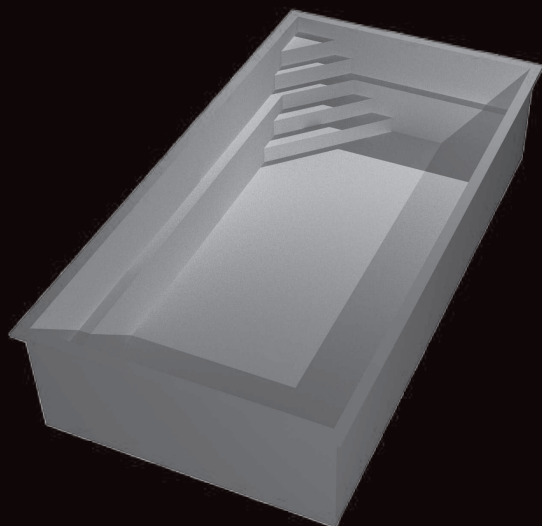

littoral

Originale et différente

Dimensions extérieures : 7.40 x 3,90 m.

Dimensions intérieures : 7.00 x 3.50 m.

Profondeur : 1.50 mètre - Fond plat

Escalier d'angle avec 5 marches antidérapantes

Volume : environ 33 m³

Parois droites : pas de perte d'espace

Marche de sécurité périphérique

Margelles moulées renforcées de 20 cm.