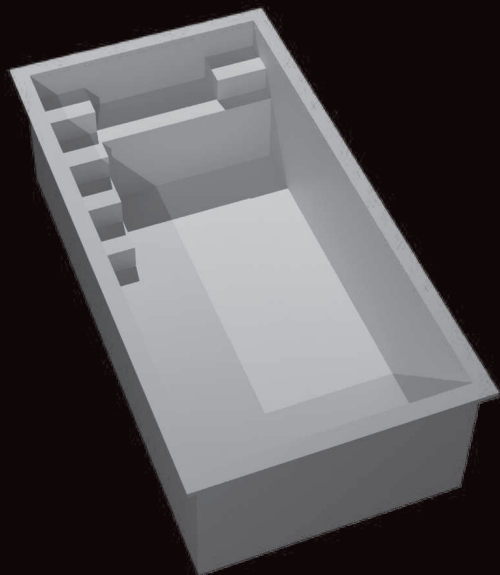

# Sauveterre

Zéro contrainte

Dimensions extérieures : 4.80 x 2.50 m.  
Dimensions intérieures : 4.50 x 2.20 m.  
Profondeur : 1.40 mètre - fond plat  
Escalier intérieur 4 marches avec banquette  
Parois droites : pas de perte d'espace  
Volume : environ 13 m<sup>3</sup>  
Margelles moulées renforcées de 15 cm.