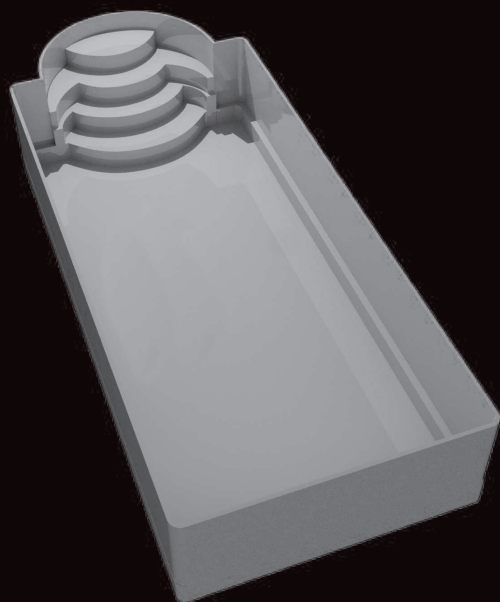

Elle est également spécialement adaptée pour recevoir un volet immergé.

*notre exigence : votre satisfaction*

cap  
piscines  
la piscine française

# SAUZAIE

*La familiale*

*Dimensions extérieures : 9.90 x 4.20 m.*

*Dimensions intérieures : 9.50 x 3.80 m.*

*Profondeur : 1.55 mètre - fond plat*

*Escalier roman avec 4 marches antidérapantes*

*Volume : environ 45 m<sup>3</sup>*

*Parois droites : pas de perte d'espace*

*Marche de sécurité périphérique*

*Margelles moulées renforcées de 20 cm.*

Que vous ayez envie de nager ou de vous amuser, vous trouverez dans notre modèle SAUZAIE un volume propice pour répondre à vos attentes.