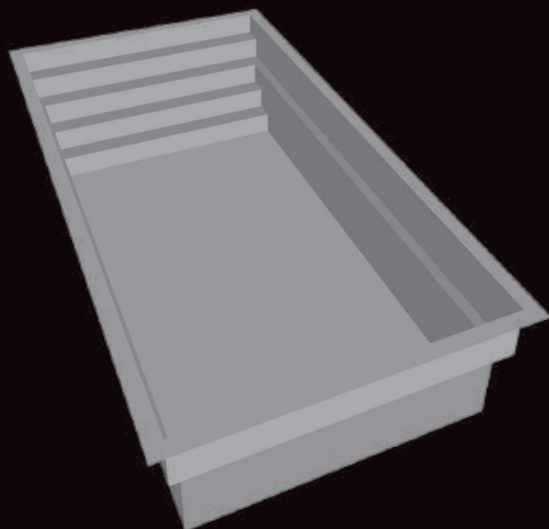

demoiselles

Le Design à l'état pur

Dimensions extérieures : 8.40 x 4.40 m.

Dimensions intérieures : 8.00 x 4.00 m.

Profondeur : 1.45 mètre - fond plat

Escalier intérieur 4 marches sur la largeur

Volume : environ 40 m³

Parois droites : pas de perte d'espace

Marche de sécurité périphérique

Margelles moulées renforcées de 20 cm.