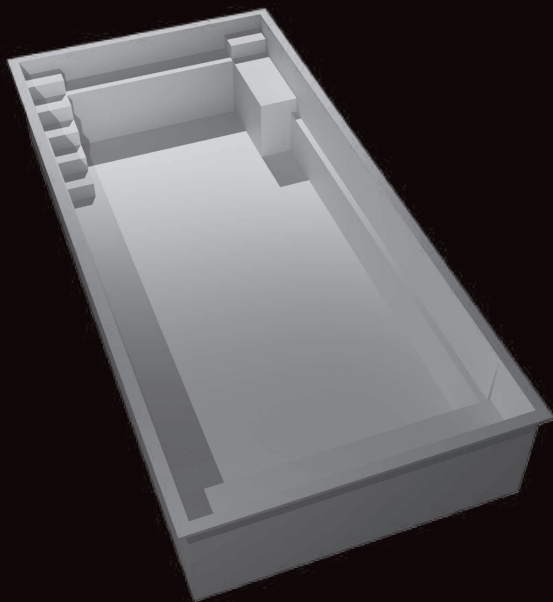

# OCEAN

*L'élégance au naturel*

---

Dimensions extérieures : 8.20 x 3.90 m.

Dimensions intérieures : 7.80 x 3.50 m.

Profondeur : 1.50 mètre - fond plat

Escalier intérieur 5 marches avec banquette

Volume : environ 35 m<sup>3</sup>

Parois droites : pas de perte d'espace

Marche de sécurité périphérique

Margelles moulées de 20 cm.

Vous recherchez un modèle tendance, alors notre piscine OCEAN est faite pour vous.

Elle est adaptée pour recevoir un volet immergé.