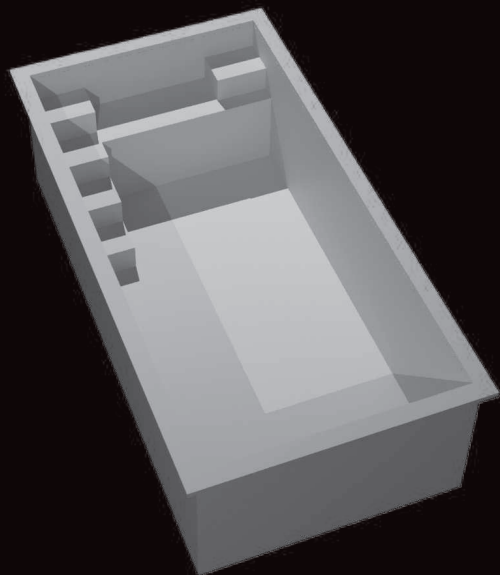

paree

Tendance et accessible

Dimensions extérieures : 6.30 x 3.30 m.

Dimensions intérieures : 6.00 x 3.00 m.

Profondeur : 1.40 mètre - fond plat

Escalier intérieur 4 marches avec banquette

Parois droites : pas de perte d'espace

Volume : environ 22 m³

Marche de sécurité périphérique

Margelles moulées renforcées de 15 cm.