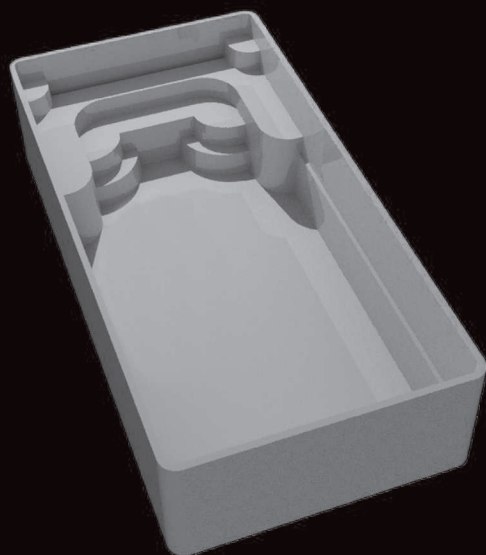

# paracou

*La petite contemporaine*

Dimensions extérieures : 7.40 x 3.90 m.

Dimensions intérieures : 7.00 x 3.50 m.

Profondeur : 1.55 mètre - fond plat

Escalier intérieur 4 marches avec banquette

Volume : environ 32 m<sup>3</sup>

Parois droites : pas de perte d'espace

Marche de sécurité périphérique

Margelles moulées renforcées de 20 cm.

Vous voulez la modernité tout en respectant votre budget, alors optez pour notre modèle PARACOU.