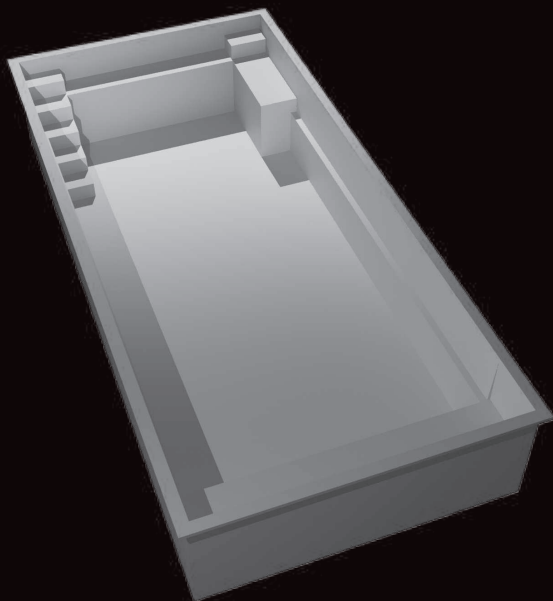

dune

Classe et design

Dimensions extérieures : 9.20 x 4.40 m.

Dimensions intérieures : 8.80 x 4.00 m.

Profondeur : 1.50 mètre - fond plat

Escalier intérieur 5 marches avec banquette

Volume : environ 45 m³

Parois droites : pas de perte d'espace

Marche de sécurité périphérique

Margelles moulées renforcées de 20 cm.